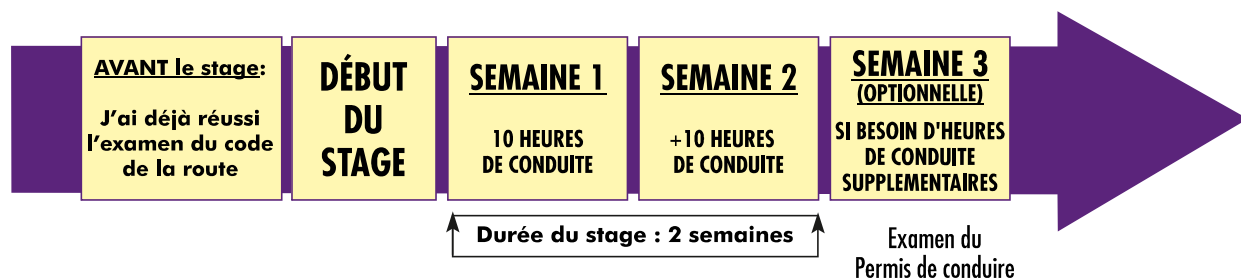

J'accélère sur Boîte Automatique	J'accélère sur Boîte Manuelle
1190€	1640€
COMPREND	COMPREND
• 1 démarche administrative en vue de prise sous mandat avec N° NEPH • 1 livret d'apprentissage numérique • 13h de conduite sur Boîte Automatique • 1 accompagnement et encadrement à l'examen du permis de conduire	• 1 démarche administrative en vue de prise sous mandat avec N° NEPH • 1 livret d'apprentissage numérique • 20h de conduite sur Boîte Manuelle • 1 accompagnement et encadrement à l'examen du permis de conduire

Prise de rendez-vous à votre domicile / lycée / travail

4 agences

Retrouvez-nous et suivez-nous sur nos réseaux sociaux.

auto-ecole-freneuse.fr
33, rue Nationale
78840 FRENEUSE
01 30 93 46 20

auto-ecole-vernon.fr
15, rue de la Procession
27200 VERNON
09 52 56 19 96

auto-ecole-rosny.fr
60, rue Nationale
78710 ROSNY
09 88 48 50 61

autoecole-saintmarcel.fr
9, boulevard de Gaulle
27950 SAINT MARCEL
09 81 15 80 77

Tarifs TTC valables jusqu'au 31 décembre 2026